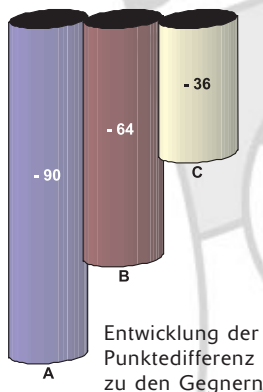

Selbstverständlich werden wir alles daransetzen, den Klassenerhalt zu schaffen, doch auch wenn uns dieses nicht gelingen sollte, so haben wir doch eine starke Basis geschaffen, die im nächsten Jahr sicherlich zusammen bleiben und attraktives Volleyball (in welcher Liga auch immer) zeigen wird.

Nochmals vielen Dank für Ihre Unterstützung für unsere junge Mannschaft und Ihr Vertrauen in das Konzept des SV Lohhof Volleyball.

Hamid Elwassimy