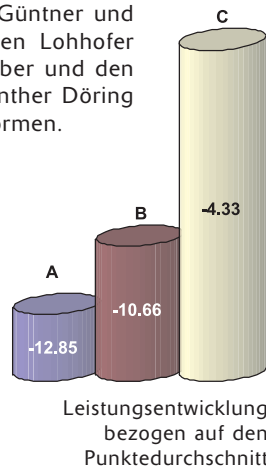

Selbstverständlich werden wir alles daransetzen, den Klassenerhalt zu schaffen, doch auch wenn uns dieses nicht gelingen sollte, so haben wir doch eine starke Basis geschaffen, die im nächsten Jahr sicherlich zusammen bleiben und attraktives Volleyball (in welcher Liga auch immer) zeigen wird.

Nochmals vielen Dank für Ihre Unterstützung für unsere junge Mannschaft und Ihr Vertrauen in das Konzept des SV Lohhof Volleyball.

Hamid Elwassimy