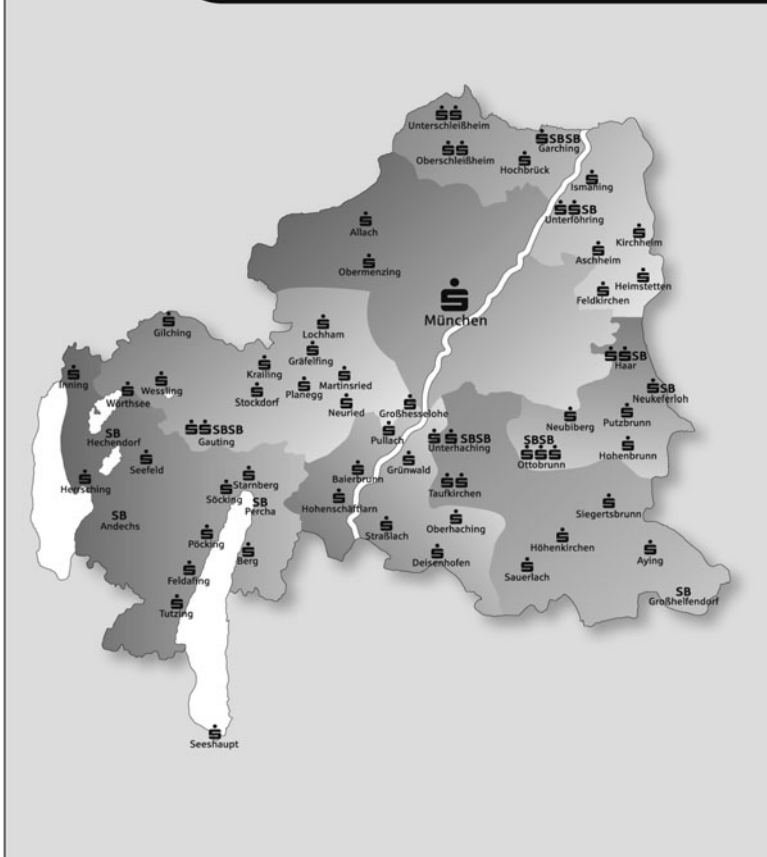

Bürgermeister Herrn Zeitler und dem gesamten Stadtrat, die nicht nur die Volleyballer des SV Lohhof sondern auch alle anderen Abteilungen tatkräftig unterstützen. Ein großer und vor allem herzlicher Dank gilt unseren Sponsoren und Gönnern durch deren finanzielle Unterstützung wir unser Konzept und unsere Ziele in die Tat umsetzen können. "Ohne Moos nix los", das ist leider so und deswegen sind wir ganz besonders auf diese Unterstützung angewiesen, auch in wirtschaftlich schwierigen Zeiten. Last, but not least, gilt unser Dank all denjenigen, die hinter den Kulissen, ehrenamtlich, an Spieltagen oder Turnieren tatkräftig mit anfassen und dafür sorgen, dass immer alles so professionell, aber familiär abläuft. Gerade hier wird die Arbeit gemacht, die das Vereinsleben trägt und aufrecht erhält. Wir würden uns wünschen, dass wir auch in diesem Bereich Zuwachs bekommen würden.

Das Vorstandsteam wünscht allen Beteiligten eine tolle Saison 2004/2005!

GETRÄNKE GMBH

Siebler

Getränkemarkt-Heimdienst

Tel. 089/ 310 51 22
Fax 089/ 310 89 38

Heidestraße 20,
85716 Unterschleißheim

Kreissparkasse. Gut für die Region.

Anerkennung von höchster Stelle für unser regionales Engagement. Wir zitieren das gerne:

„Die Sparkassen können auf den Freistaat Bayern zählen. Die Staatsregierung ist Partner der bayerischen Sparkassen. Wir brauchen auch in Zukunft eine Bankenstruktur, die sich ihrer Verantwortung in der Region stellt.“

Dr. Edmund Stoiber, Ministerpräsident des Freistaates Bayern

Internet: www.kskms.de

**KREISSPARKASSE
MÜNCHEN STARNBERG**

Mit Ideen und Engagement